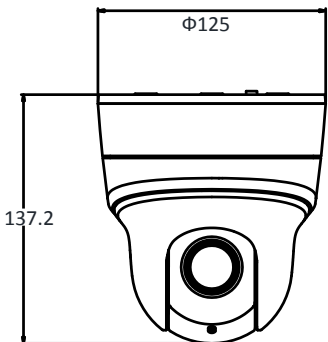

IP Cam

2.0 MP網路紅外線迷你PTZ攝影機 DS-2DE2204IW-DE3

Dimension

Unit : mm

基本功能

- H.264 / MJPEG 影像壓縮，高達 1920×1080 @ 30fps 分辨率
- PoE (802.3af)
- 鏡像和一鍵恢復
- 支持 Hikvision SDK, ONVIF, CGI, PSIA 和 Hik Cloud P2P
- 3D 定位
- ±0.1°預置精度
- 關機內存：重啟後恢復 PTZ 和鏡頭狀態