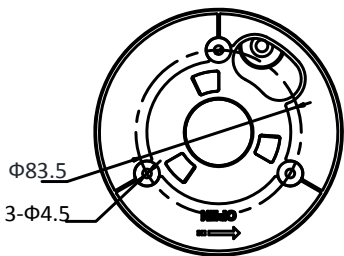

IP Cam

2.0 MP網路紅外線迷你PTZ攝影機 DS-2DE2204IW-DE3

Dimension

Unit : mm

基本功能

- H.264 / MJPEG 影像壓縮，高達 1920×1080 @ 30fps 分辨率
- PoE (802.3af)
- 鏡像和一鍵恢復
- 支持 Hikvision SDK, ONVIF, CGI, PSIA 和 Hik Cloud P2P
- 3D 定位
- ±0.1°預置精度
- 關機內存：重啟後恢復 PTZ 和鏡頭狀態

網路功能

- Micro SD / SDHC / SDXC 卡存儲，最高可達 128GB
- 內置麥克風，帶 1 個音頻輸入和 1 個音頻輸出
- 支持 NAS 存儲，網絡恢復後，可以將視頻從存儲卡傳輸到 NAS
- HTTPS 加密和基於 IEEE 802.1x 端口的網絡訪問控制
- 支持三個流，H.264 + / H.264 / MJPEG 視頻壓縮，基線，主要和高級配置文件
- 支持多種網絡協議：IPv4 / IPv6, HTTP, HTTPS, 802.1x, Qos, FTP, SMTP, UPnP, SNMP, DNS, DDNS, NTP, RTSP, RTCP, RTP, TCP / IP, DHCP, PPPoE, Bonjour