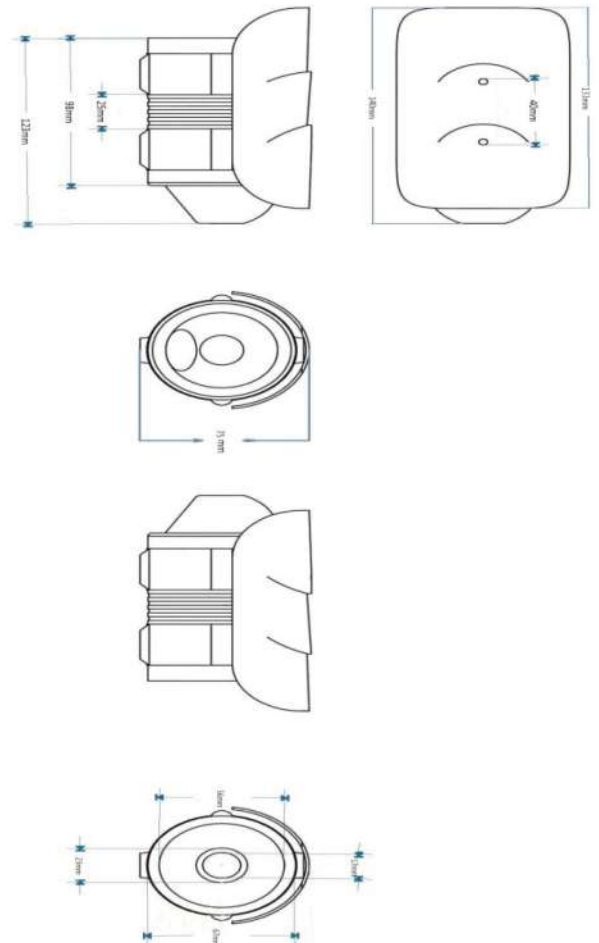

白光三段式照明監控攝影機

1080P 兩百萬畫素高畫質日夜全彩

- 高畫質 2 百萬畫質 CMOS SONY 感光元件
- 訊號雜訊比(S/N)58dB
- 防眩光 LED: 128pes* 2835 LED(正白光)
- 雙影像輸出: AHD 1080P 或類比 960H
- 具有三段式手動切換夜間照明功能·嚇阻犯罪的功效
- 照度低於 10Lux 時，光感應器自動開啟光源
- 可依現場環境調整攝影機亮度·銳利度·飽和度·對比等數值
- 影像不壓縮、不延遲的高畫質傳送，即時監看
- 超長傳輸距離 - 同軸電纜(3C/5C): 可達 300 公尺
- 沿用傳統類比系統相同架設線路，不用更換電纜線
- 採用低電流·超低溫專利設計
- 專利光感應器可調設計,(依環境光源差異調正)
- 具夜間照明功能,低功耗,節能省電
- 日夜間影像全彩呈現
- 採用低電流超低溫專利設計,LED 耐用時數達 30000 小時以上
- 台灣製造
- 攝影機保固三年 ● LED燈板保固五年

產品尺寸(mm)

產品型號	KCI-A8830-18P(二合一)
影像系統	NTSC / PAL手動
影像感應器	1/3" 2Mega SONY CMOS
攝像總圖素	1920 (H) x 1080 (V)@30FPS
Mega鏡頭	3.6mm
鏡頭視角	75.7°
電子快門	自動 1/60秒~1/50,000秒。手動 1/30秒、1/60秒、FLK、1/240秒、1/480秒、1/1,000秒、1/2,000秒、1/5,000秒、1/10,000秒、1/50,000秒
影像輸出	AHD 1080P/ 960H
防眩 LED	128pcs * 2835 LED(正白光)
投射距離	具三段模式切換(第 1 段3M清晰可見,第 2 段5M清晰,第 3 段10M可見)
日夜模式	全彩色顯示
背光模式/逆光補償	關/背光模式/逆光補償
白平衡調整	自動追蹤白平衡/AWC/室內模式/室外模式/手動模式/AWB
自動增益控制	自動(16階)
降噪功能	2D降噪&3D降噪
位移偵測	3區可選(靈敏度8段可調及多段排程可調整)
數位寬動態	關/開/自動
影像輸出端子	BNC接頭
影像遮蔽	具4組影像遮蔽區塊功能
操作模式	OSD控制
工作溫度	-15 °C ~ +60 °C
外觀材質	本體鋁合金+白色粉體烤漆
風扇裝置	無風扇裝置
工作環境溼度	within85%RH以下
防水等級	IP66
電源功耗	三段光源切換功耗:(3W ±10% ;4W ±10%;5W ±10%)
電源供應	DC 12V ±10% / 1A
外觀尺寸	Φ75mm×140 mm
產品重量	440g ±5%