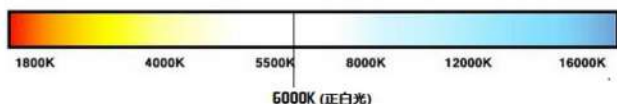

## 白光三段式照明環景攝影機

1080P 兩百萬畫素高畫質日夜全彩