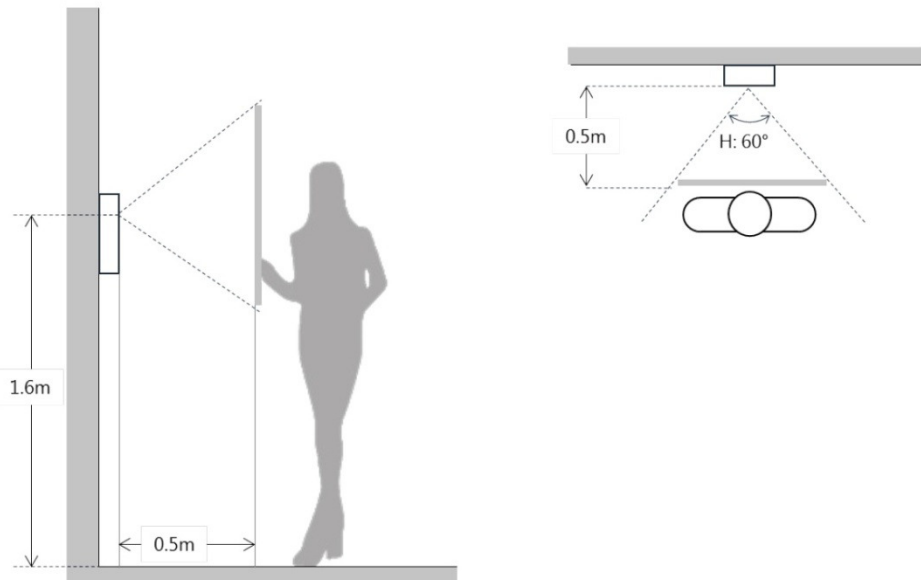

- 100 萬高畫質攝影機
- 強化玻璃面板，防水 IP65
- 夜視功能&語音提示
- 影像&語音訊息
- 手機 APP 遠端對講功能
- 可與大華監視系統 XVR、NVR、IPC 系統整合

型號 DHI-VTO6210B(黑)/DHI-VTO6210BW(白)

選購配件

系統	
主處理器	嵌入式微處理器
操作系統	嵌入式 Linux 作業系統
影像	
影像壓縮	H.264
攝像元件	1/4" 1 MP CMOS
鏡頭	3.6mm
視野角度	D : 70°、H : 60°
日/夜	彩色影像
聲音	
聲音壓縮	G.711
聲音輸入	全向麥克風
聲音輸出	內置揚聲器
雙向對講	支援雙工雙向對講
操作模式	
面板	觸控按鈕
讀頭	Mifare Card
接點	
門禁	2 組(1 組開鎖繼電器輸出、1 組門禁控制模組)
警報輸入	2 組(1 組開鎖按鈕、1 組反饋)
RS485	1 組
網路	
乙太網路	10M/100Mbps
網路協議	TCP/IP
一般	
防護等級	防水 IP65
防拆開關	1 組
安裝方式	壁掛式安裝
材質	強化玻璃
電源供應	DC12V
電源功耗	待機 ≤ 1W、工作 ≤ 10W
工作環境 / 相對濕度	-30°C ~ +60°C / 10%~90%RH
尺寸	154.2×114.2×43mm
重量	0.6kg

DHI-VTNS1060A
6 路對講機專用 IP PoE Switch

尺寸

監看範圍

應用