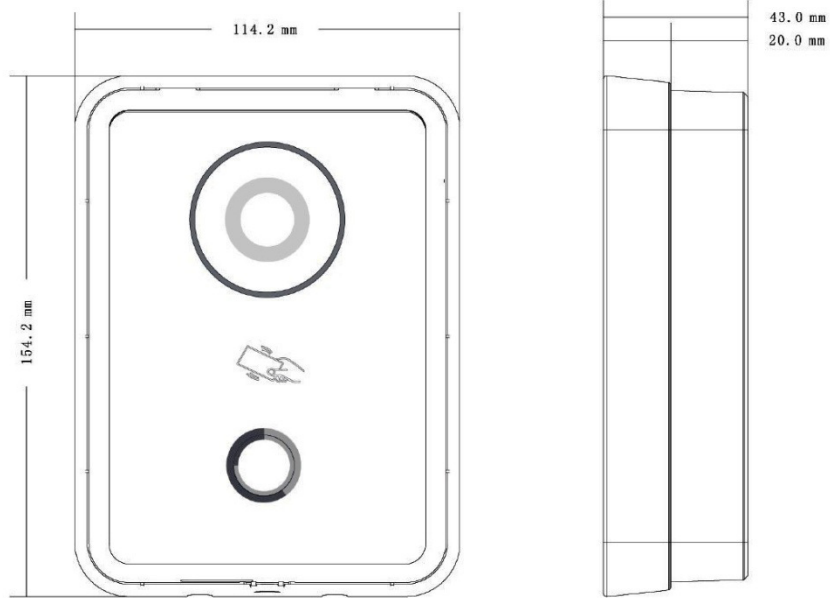

- 100 萬高畫質攝影機
- 強化玻璃面板，防水 IP65
- 夜視功能&語音提示
- 影像&語音訊息
- 手機 APP 遠端對講功能
- 可與大華監視系統 XVR、NVR、IPC 系統整合

型號 DHI-VTO6210B(黑)/DHI-VTO6210BW(白)

選購配件

系統	
主處理器	嵌入式微處理器
操作系統	嵌入式 Linux 作業系統
影像	
影像壓縮	H.264
攝像元件	1/4" 1 MP CMOS
鏡頭	3.6mm
視野角度	D : 70°、H : 60°
日/夜	彩色影像
聲音	
聲音壓縮	G.711
聲音輸入	全向麥克風
聲音輸出	內置揚聲器
雙向對講	支援雙工雙向對講
操作模式	
面板	觸控按鈕
讀頭	Mifare Card
接點	
門禁	2 組(1 組開鎖繼電器輸出、1 組門禁控制模組)
警報輸入	2 組(1 組開鎖按鈕、1 組反饋)
RS485	1 組
網路	
乙太網路	10M/100Mbps
網路協議	TCP/IP
一般	
防護等級	防水 IP65
防拆開關	1 組
安裝方式	壁掛式安裝
材質	強化玻璃
電源供應	DC12V
電源功耗	待機 ≤ 1W、工作 ≤ 10W
工作環境 / 相對濕度	-30°C ~ +60°C / 10%~90%RH
尺寸	154.2×114.2×43mm
重量	0.6kg

DHI-VTNS1060A
6 路對講機專用 IP PoE Switch

尺寸

監看範圍

應用